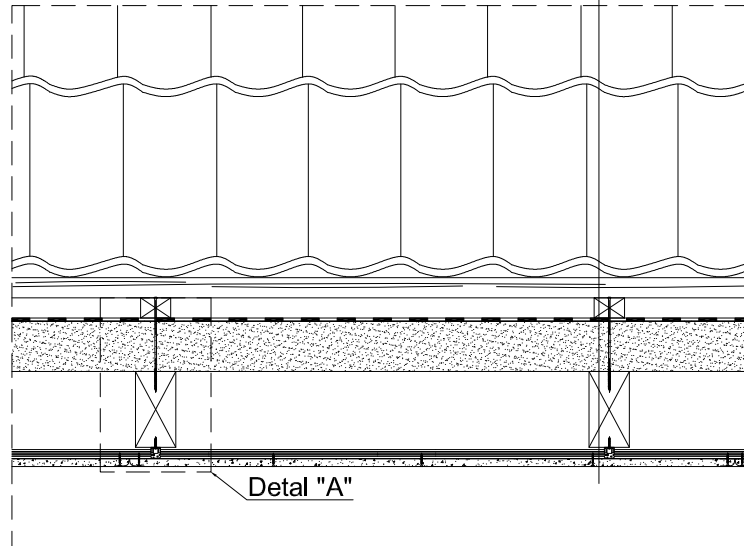

Przekrój A - A  
Skala 1:15

1. Blachodachówka Balex Spektrum
2. Łaty / kontrłaty
3. Membrana dachowa Balex Aspira
4. THERMANO
5. Krokiew
6. Stelaż + płyta G-K

Detal A  
Skala 1:4

<b>BALEXMETAL</b>	dział Termoizolacja THERMANO Dachy skośne	11.2013
	tytuł rys. Termoizolacja nakrokwiowa z wykończeniem poddasza płytami G-K pod krokiewmi	skala 1:15/1:4
	Przekrój A-A Detal A	nr rys. 1.1.1