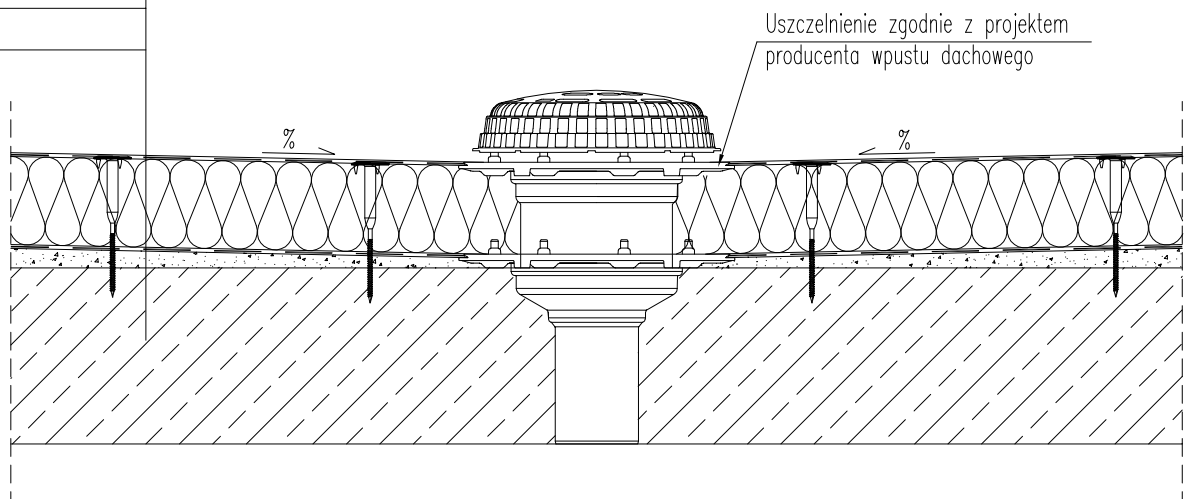

Hydroizolacja
Płyta termoizolacyjna THERMANO
Paroizolacja
Warstwa spadkowa
Podłoże żelbetowe

BALEXMETAL	dział Termoizolacja THERMANO dla dachów płaskich	data 08.2013
	tytuł rys. Detal odwodnienia dachu	skala 1:10
		nr rys. TH5