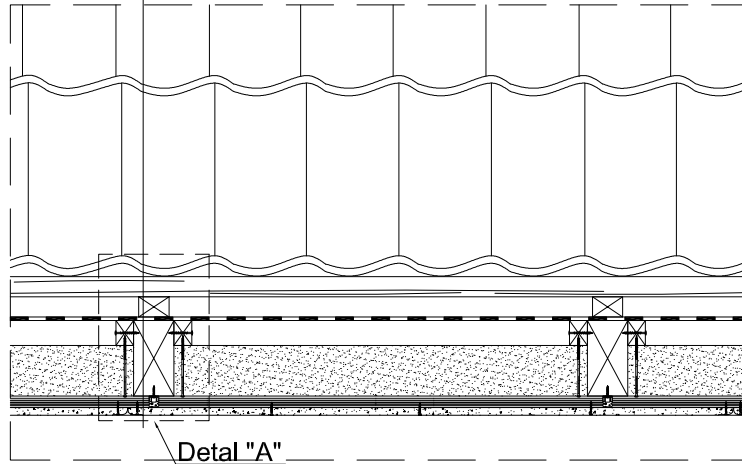

1. Blachodachówka Balex Spektrum
2. Łaty / kontrłaty
3. Membrana dachowa Balex Aspira
4. THERMANO / Krokiew
5. Stelaż + płyta kart-gips

Przekrój A - A
Skala 1:15

Detal A
Skala 1:4

BALEXMETAL	dział Termoizolacja THERMANO Dachy skośne	data 11.2013
	tytuł rys. Termoizolacja międzykrokwiova z wykończeniem poddasza płytami G-K pod krokiewiami	skala 1:15/1:4
	Przekrój A-A Detal "A"	nr rys. 2.1.1